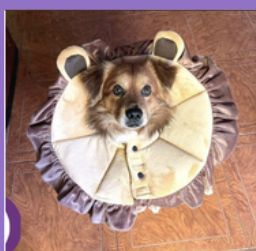

CLIENTES FELICES

MORTY