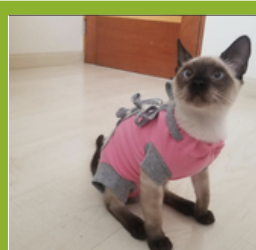

CLIENTES FELICES

MARIA