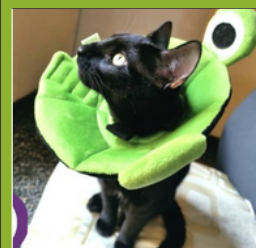

CLIENTES FELICES

APOLLO